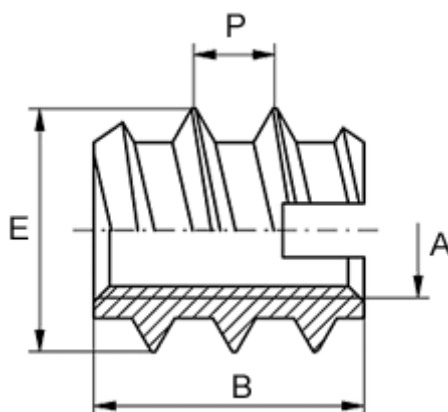

Varenummer: 12309000160800
Beskrivelse: KLEE-coil 309 000 160.800
M16 Messing

Mål

| | |
|-------------------------------------|-----------------|
| Anbefalet huldia. blødt træ (højst) | = 20.4 |
| Anbefalet huldia. plast/hårdt træ | = 20,6 til 20,8 |
| Gevindstigning P | = 5.0 |
| Indvendigt gevind A | = M16 |
| Længde B | = 26 |
| Min. huldybde | = 30 |
| Udvendigt gevind E | = 24.0 |